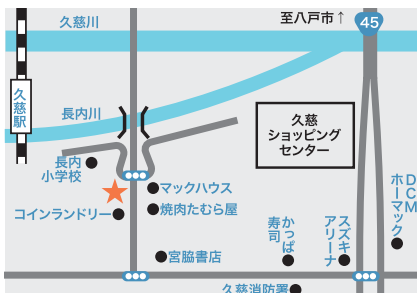

## ③ 治療環境が充実

精度の高い診断・治療のためには、綿密な検査が欠かせません。同院では、歯や顎の骨の状態を立体的に見ることができる「CT」や、頭部レントゲン「セファログラム」などの機能を兼ね備えた先進機器を導入しています。この他、口の中をスキャンしてデジタルデータ化する「口腔内スキャナー」も用意しています。半個室の診察室は広々としており、小さなお子さんが治療を受ける際に、親御さんが付き添えるような造りになっているので安心です。明るく開放的な待合室は、リラックスして過ごすことができます。

# あき矯正歯科医院

Aki Orthodontic Office

久慈駅から徒歩15分、車で5分  
八戸駅から車で54分 駐車場完備

Instagram  
aki.kyoseishika

予約優先  
WEB予約はこちら

岩手県久慈市長内町32-1-3  
TEL 0194-66-9430

時間	月	火	水	木	金	土	日	祝
10:00~12:30	●	●	●	●	●	★	▲	/
14:00~18:30	●	●	●	●	●	★	/	/